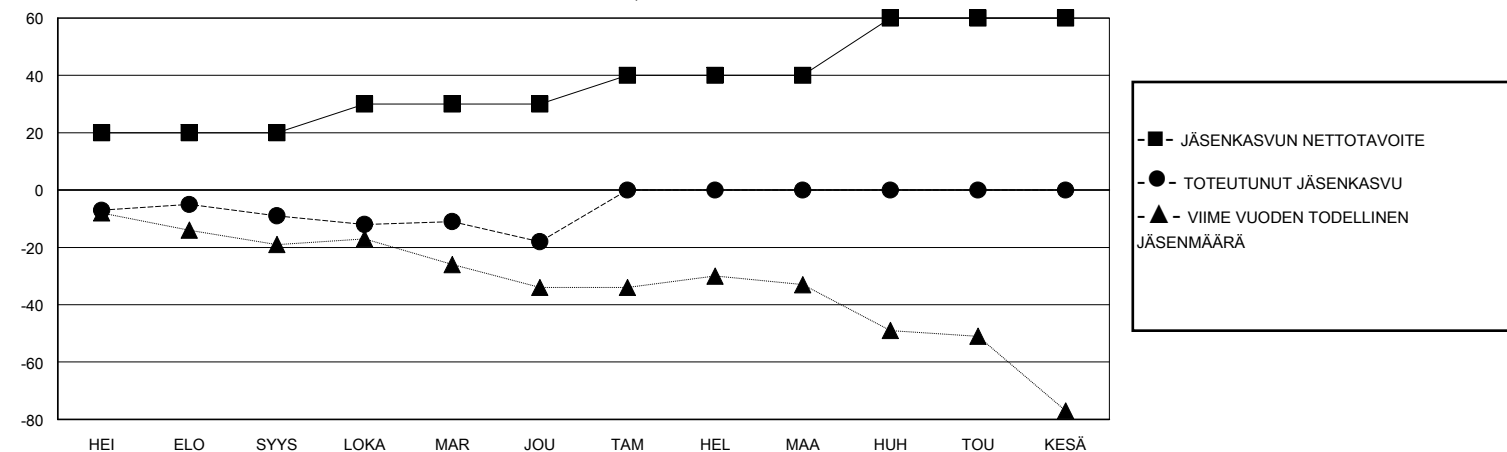

MONTHLY MEMBERSHIP PROGRESS REPORT

District 107 K

Results as of: 12/31/2023

GMT:

SIJAINTI FINLAND

GMT VAALIPIIRI

Klubit				jäsentä			
TULOKSET 2023-2024				TULOKSET 2023-2024			
NELJÄNNES	UUDEN KLUBIN TAVOITE	UUDET KLUBIT	LOPETETUT KLUBIT	NELJÄNNES	JÄSENKASVUN NETTOTAVOITE	TOTEUTUNUT JÄSENKASVU	POISTETUT JÄSENET (mukaan lukien siirrot)
HEI/ELO/SYYS	0	0	1	HEI/ELO/SYYS	20	9	18
LOKA/MAR/JOU	0	0	0	LOKA/MAR/JOU	10	7	16
TAM/HEL/MAA	0	0	0	TAM/HEL/MAA	10	0	0
HUH/TOU/KESÄ	1	0	0	HUH/TOU/KESÄ	20	0	0

TAVOITTEET JA UUDET KLUBIT, KUMULATIIVINEN

TAVOITTEET JA JÄSENET, KUMULATIIVINEN

LAKKAUTETUT KLUBIT: 1	12 CLUBS OF 40 LISÄNNYTTÄ YHDEN TAI USEAMMAN UUTTA JÄSENTÄ	SUKUPUOLIJAKAUMA
ERONNEET JÄSENET	KLIKKAA TÄSTÄ NÄHDÄKSESI KUMULATIIVISET JÄSENTIEDOT	MIES 713 (79.22%) NAINEN 187 (20.78%)
KUOLLUT 5		PERHEJÄSENIÄ YHTEENSÄ 42
KLUBI LAKKAUTETTU 0		PERHEJÄSENET, JOTKA MAKSAVAT PUOLET JÄSENMAKSUSTA 21
MUU 29		
YHTEENSÄ 34		