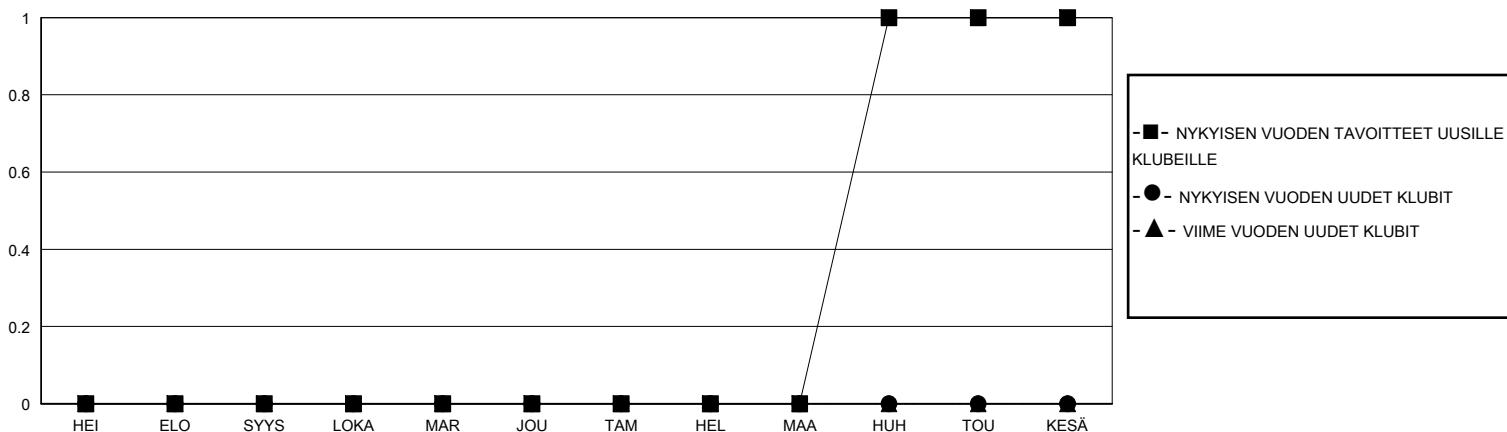

MONTHLY MEMBERSHIP PROGRESS REPORT

District 107 K

Results as of: 12/31/2023

GMT:

SIJAINTI FINLAND

GMT VAALIPIIRI

Klubit				jäsentä			
TULOKSET 2023-2024				TULOKSET 2023-2024			
NELJÄNNES	UUDEN KLUBIN TAVOITE	UUDET KLUBIT	LOPETETUT KLUBIT	NELJÄNNES	JÄSENKASVUN NETTOTAVOITE	TOTEUTUNUT JÄSENKASVU	POISTETUT JÄSENET (mukaan lukien siirrot)
HEI/ELO/SYYS	0	0	1	HEI/ELO/SYYS	20	9	18
LOKA/MAR/JOU	0	0	0	LOKA/MAR/JOU	10	7	16
TAM/HEL/MAA	0	0	0	TAM/HEL/MAA	10	0	0
HUH/TOU/KESÄ	1	0	0	HUH/TOU/KESÄ	20	0	0

TAVOITTEET JA UUDET KLUBIT, KUMULATIIVINEN

TAVOITTEET JA JÄSENET, KUMULATIIVINEN

LAKKAUTETUT KLUBIT: 1	12 CLUBS OF 40 LISÄNNYTTÄ YHDEN TAI USEAMMAN UUTTA JÄSENTÄ	SUKUPUOLIJAKAUMA
ERONNEET JÄSENET	KLIKKAA TÄSTÄ NÄHDÄKSESI KUMULATIIVISET JÄSENTIEDOT	MIES 713 (79.22%) NAINEN 187 (20.78%)
KUOLLUT 5		PERHEJÄSENIÄ YHTEENSÄ 42
KLUBI LAKKAUTETTU 0		PERHEJÄSENET, JOTKA MAKSAVAT PUOLET JÄSENMAKSUSTA 21
MUU 29		
YHTEENSÄ 34		